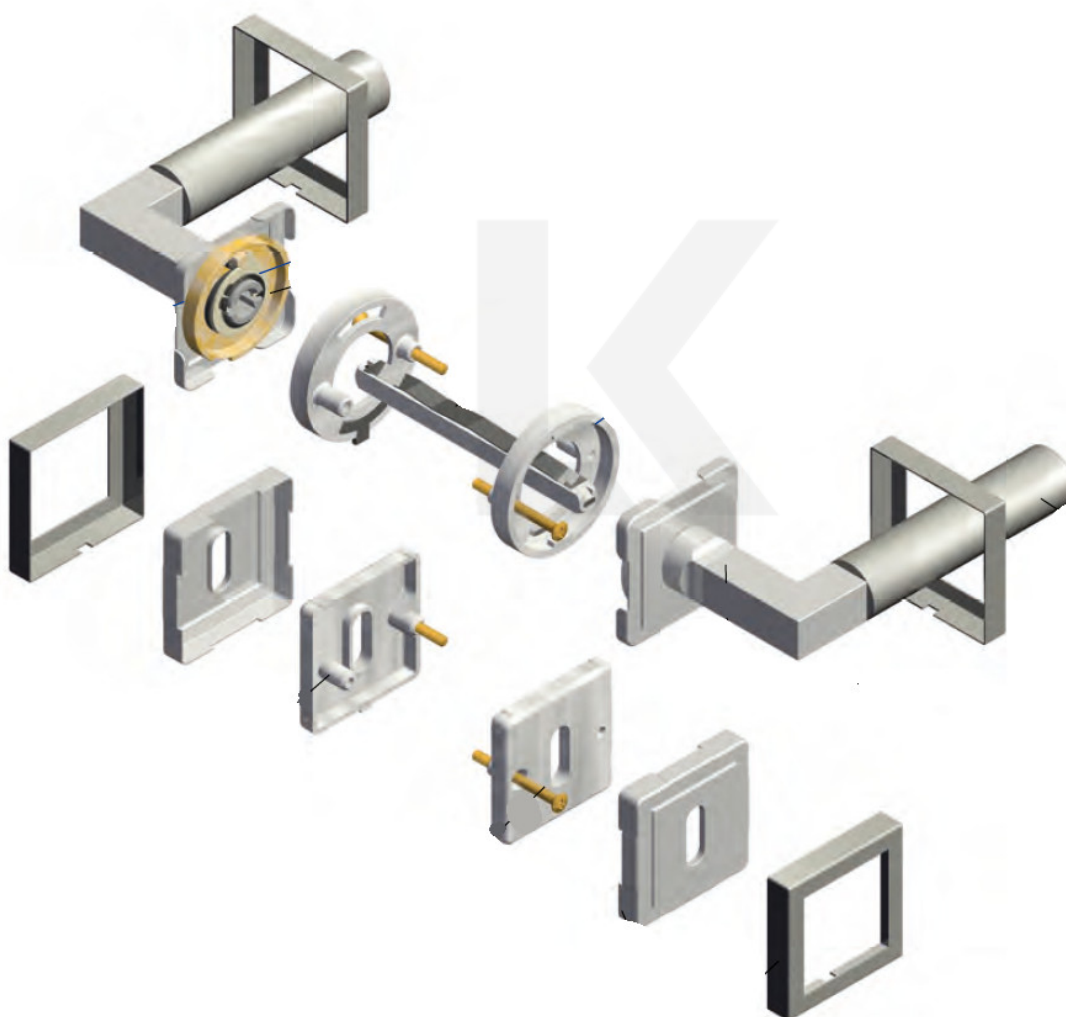

Vaše cena bez DPH

167,36 €

Vaše cena s DPH

202,51 €

Zobrazit produkt

TECHNICKÉ DETAILY