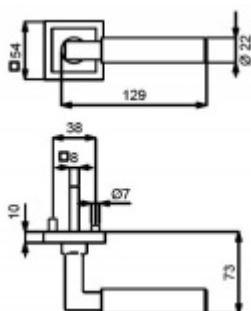

Produktový list

platný k 23. 7. 2024

luxusnikovani.cz
DELIVERED BY EFB