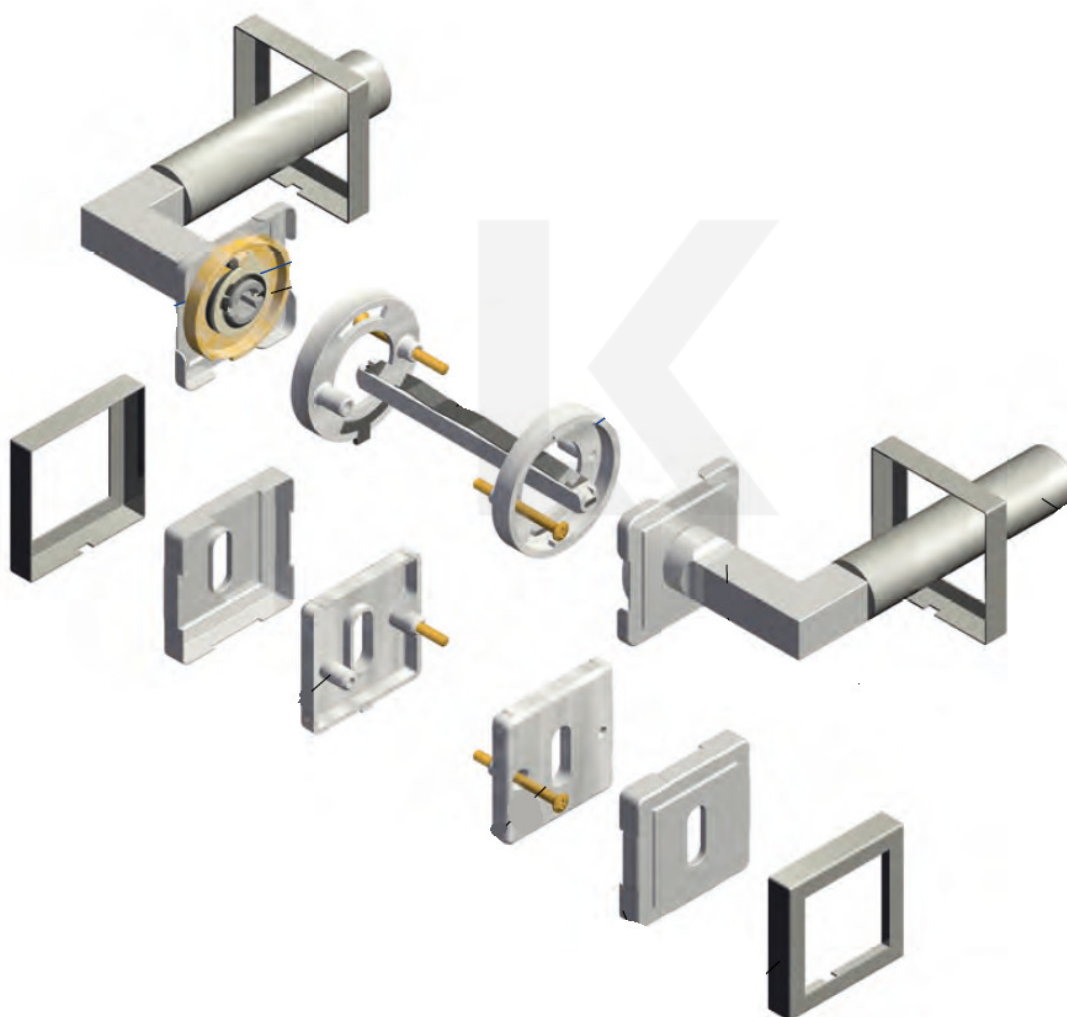

Vaše cena bez DPH

167,36 €

Vaše cena s DPH

202,51 €

Zobrazit produkt

TECHNICKÉ DETAILY