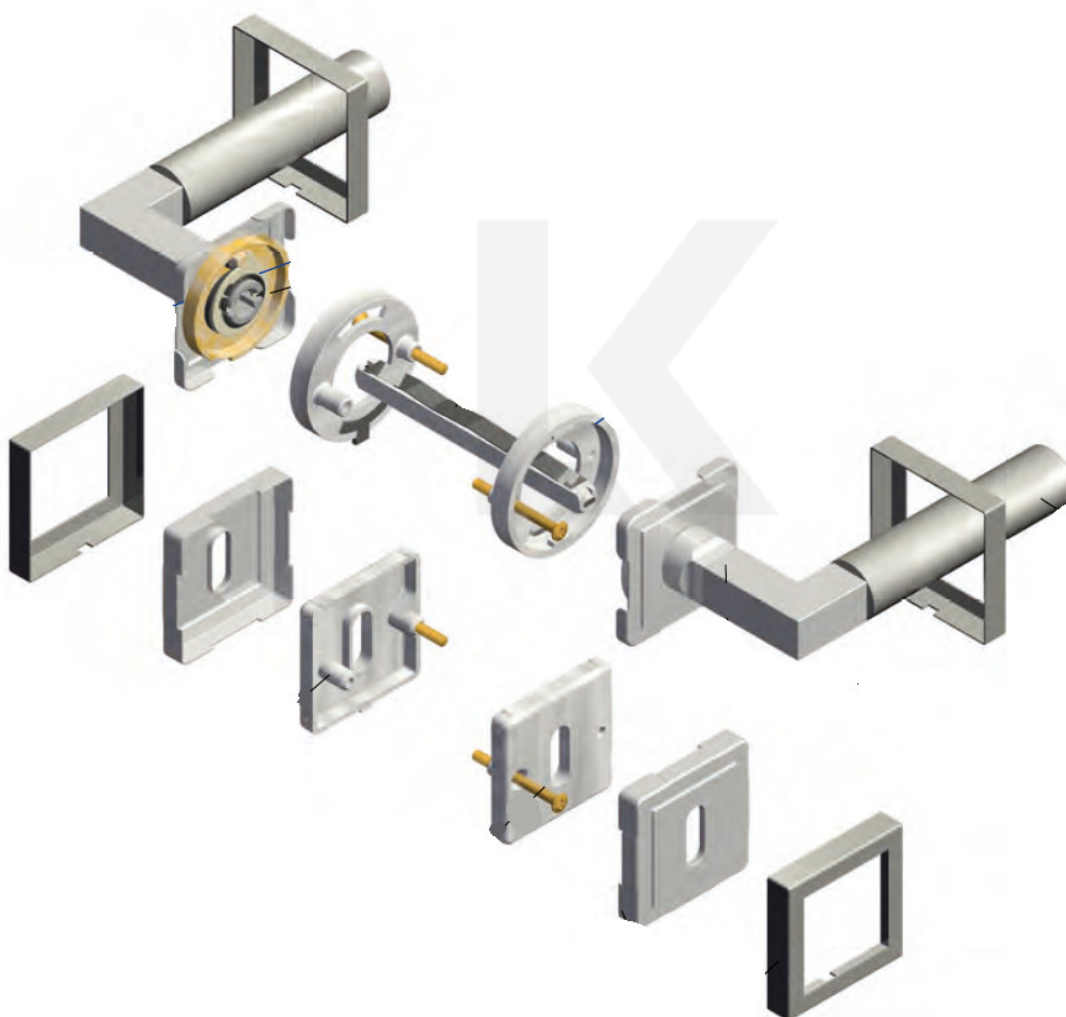

Vaše cena bez DPH

Vaše cena s DPH

3 933 Kč

4 758,93 Kč

Zobrazit produkt

TECHNICKÉ DETAILY