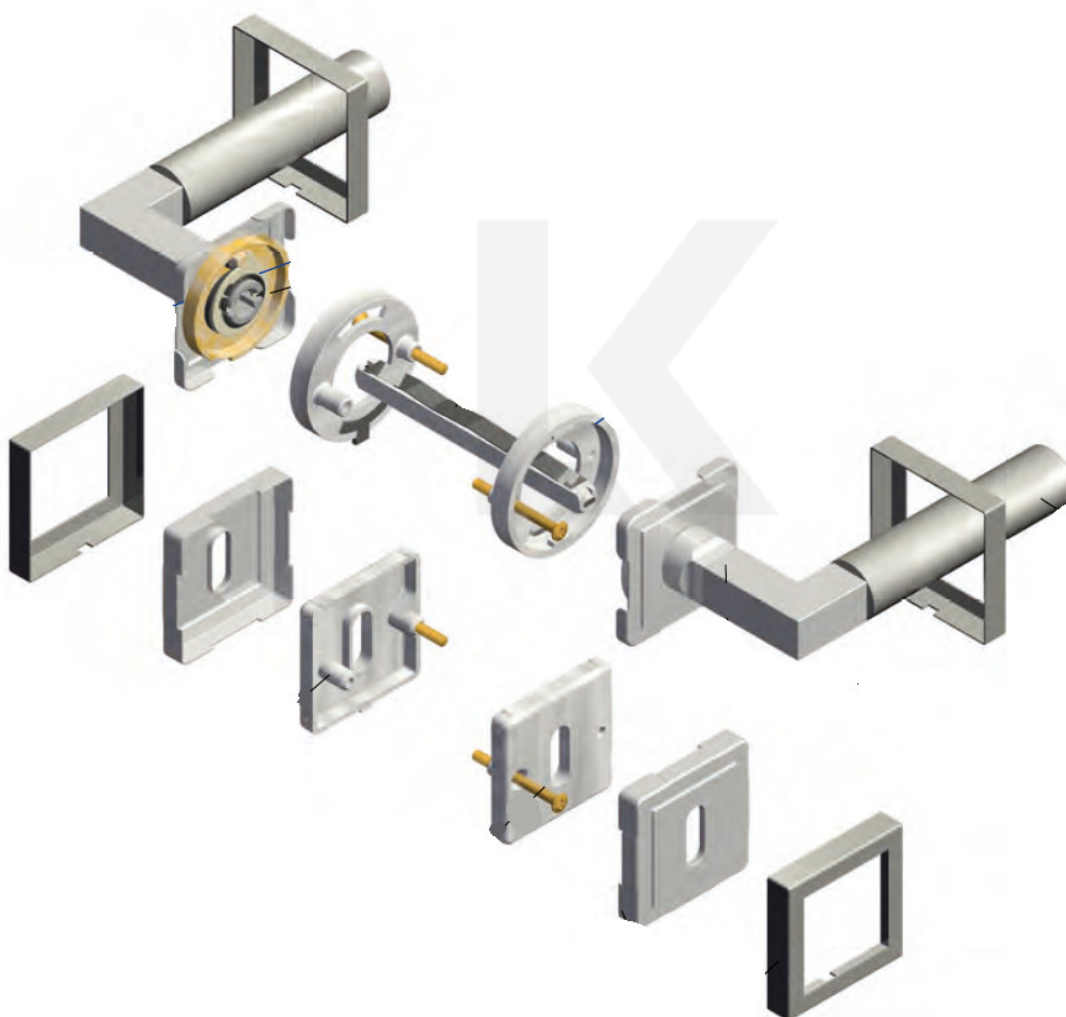

Vaše cena bez DPH

144,6 €

Vaše cena s DPH

174,96 €

Zobrazit produkt

TECHNICKÉ DETAILY