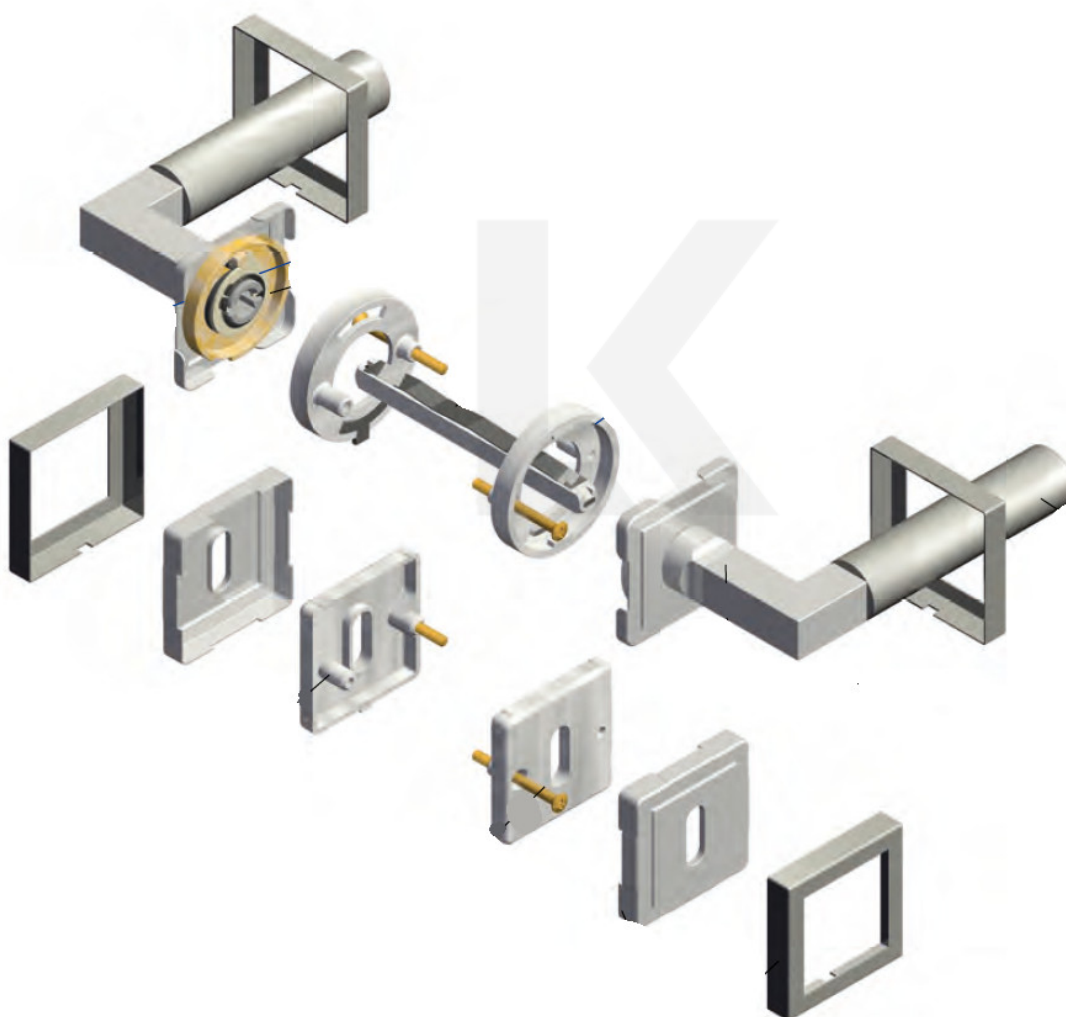

Vaše cena bez DPH

Vaše cena s DPH

3 398 Kč

4 111,58 Kč

Zobrazit produkt

TECHNICKÉ DETAILY