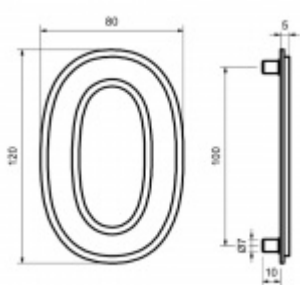

## Domovní číslice Súdmetall, fosforeskující

Číslice jsou vyrobeny z masivní nerezi s tloušťkou materiálu 5 mm.

Svítí až 8 hodin.

Nabíjecí.

Dodání včetně šroubu a hmoždinky.

Číslice se do hmoždinky natloukají.