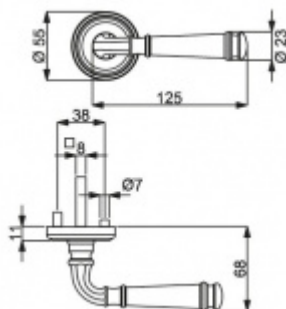

Súdmetall

ID produktu: 14862

PLU: 32.56.5040

Sada kování pro interiérové dveře v objektovém standardu dle EN 1906 (4. třída)

Klika je osazena pevně na rozetě s bajonetovým mechanismem.

Kování je vyrobeno z masivní mosazi s povrchem nerez vzhled nebo chrom.

Sada kování obsahuje spojovací materiál a čtyřhran pro tloušťku dveří 38-42 mm.

Větší tloušťka dveří je možná dle zadání. Příplatek cca 100,- Kč / sada

Čtyřhran u WC zamykání má rozměr 8x8 mm.

Vaše cena bez DPH