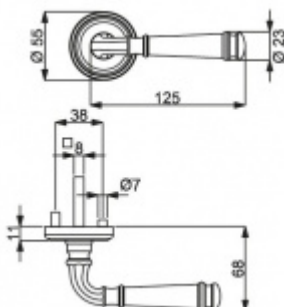

Produktový list

platný k 23. 7. 2024

luxusnikovani.cz
DELIVERED BY EFB