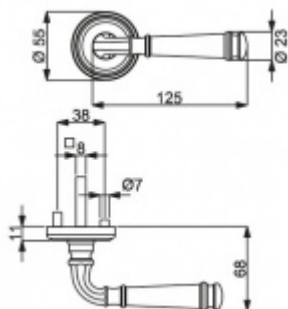

ID produktu: 14861

PLU: 32.56.4840

Sada kování pro interiérové dveře v objektovém standardu dle EN 1906 (4. třída)

Klika je osazena pevně na rozetě s bajonetovým mechanismem.

Kování je vyrobeno z masivní mosazi s povrchem nerez vzhled nebo chrom.

Sada kování obsahuje spojovací materiál a čtyřhran pro tloušťku dveří 38-42 mm.

Větší tloušťka dveří je možná dle zadání. Příplatek cca 100,- Kč / sada

Čtyřhran u WC zamykání má rozměr 8x8 mm.

Vaše cena bez DPH