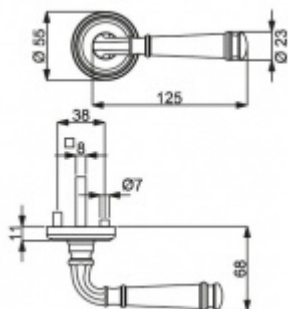

ID produktu: 14861

PLU: 32.56.4840

Sada kování pro interiérové dveře v objektovém standardu dle EN 1906 (4. třída)

Klika je osazena pevně na rozetě s bajonetovým mechanismem.

Kování je vyrobeno z masivní mosazi s povrchem nerez vzhled nebo chrom.

Sada kování obsahuje spojovací materiál a čtyřhran pro tloušťku dveří 38-42 mm.

Větší tloušťka dveří je možná dle zadání. Příplatek cca 100,- Kč / sada

Čtyřhran u WC zamykání má rozměr 8x8 mm.

**Vaše cena bez DPH**