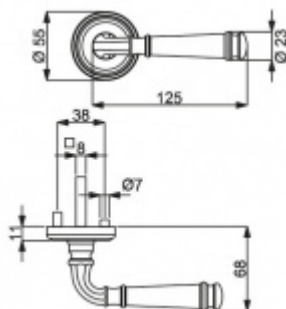

Produktový list

platný k 23. 7. 2024

luxusnikovani.cz
DELIVERED BY EFB