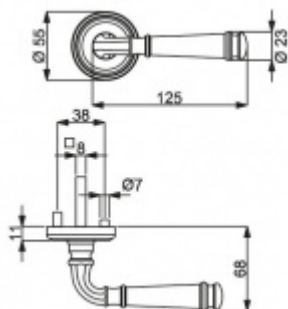

## Súdmetall Montana-R, leštěná nerez/nerez kartáčovaná vzhled, 4. objektová třída Nerez leštěná vzhled, klika / klika, Obyčejný klíč, Klasický design

ID produktu: 14860

PLU: 32.56.5000

Sada kování pro interiérové dveře v objektovém standardu dle EN 1906 (4. třída)

Sada kování obsahuje spojovací materiál a čtyřhran pro tloušťku dveří 38-42 mm.

Větší tloušťka dveří je možná dle zadání. Příplatek cca 100,- Kč / sada

Čtyřhran u WC zamykání má rozměr 8x8 mm.

**Vaše cena bez DPH**