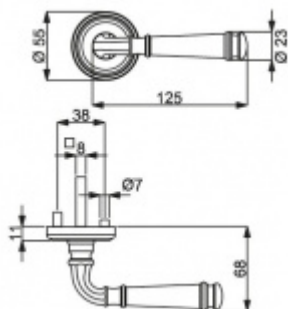

## Súdmetall Montana-R, leštěná nerez/nerez kartáčovaná vzhled, 4. objektová třída Nerez leštěná vzhled, Kliku/koule - levá, Cylindrická vložka, Klasický design

ID produktu: 14858

PLU: 32.56.5030

Sada kování pro interiérové dveře v objektovém standardu dle EN 1906 (4. třída)

Sada kování obsahuje spojovací materiál a čtyřhran pro tloušťku dveří 38-42 mm.

Větší tloušťka dveří je možná dle zadání. Příplatek cca 100,- Kč / sada

Čtyřhran u WC zamykání má rozměr 8x8 mm.

**Vaše cena bez DPH**