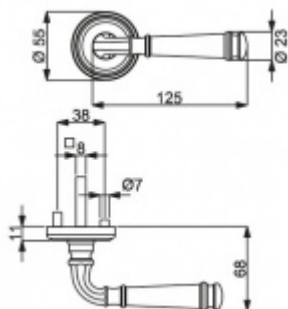

ID produktu: 14857

PLU: 32.56.4830

Sada kování pro interiérové dveře v objektovém standardu dle EN 1906 (4. třída)

Klika je osazena pevně na rozetě s bajonetovým mechanismem.

Kování je vyrobeno z masivní mosazi s povrchem nerez vzhled nebo chrom.

Sada kování obsahuje spojovací materiál a čtyřhran pro tloušťku dveří 38-42 mm.

Větší tloušťka dveří je možná dle zadání. Příplatek cca 100,- Kč / sada

Čtyřhran u WC zamykání má rozměr 8x8 mm.

Vaše cena bez DPH