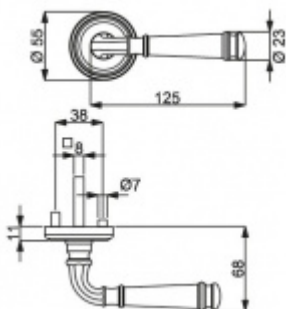

ID produktu: 14857

PLU: 32.56.4830

Sada kování pro interiérové dveře v objektovém standardu dle EN 1906 (4. třída)

Klika je osazena pevně na rozetě s bajonetovým mechanismem.

Kování je vyrobeno z masivní mosazi s povrchem nerez vzhled nebo chrom.

Sada kování obsahuje spojovací materiál a čtyřhran pro tloušťku dveří 38-42 mm.

Větší tloušťka dveří je možná dle zadání. Příplatek cca 100,- Kč / sada

Čtyřhran u WC zamykání má rozměr 8x8 mm.

**Vaše cena bez DPH**