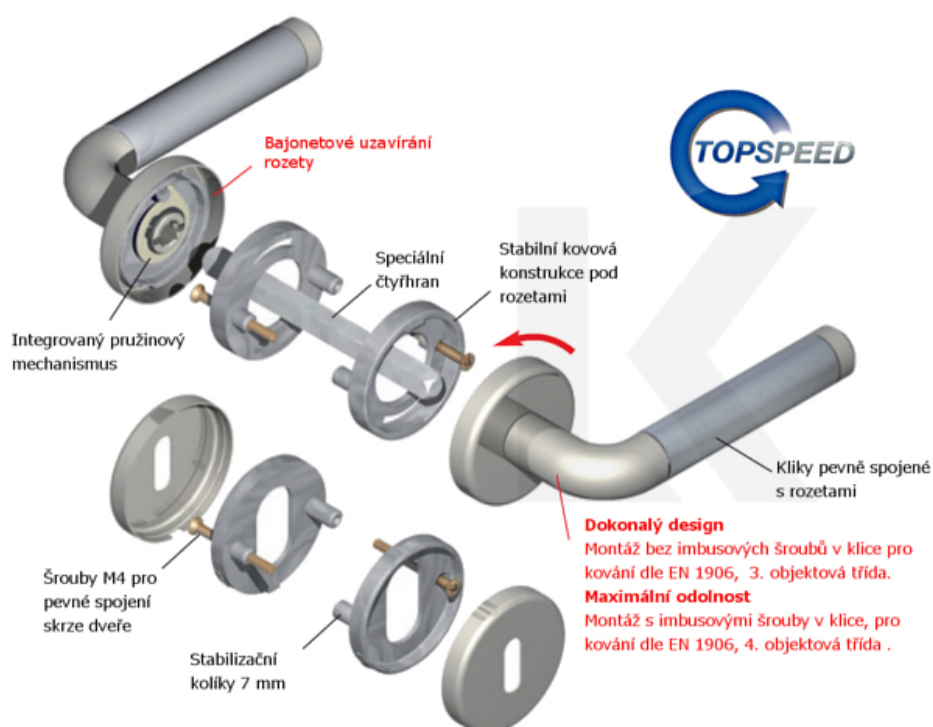

Vaše cena bez DPH

3 638 Kč

Vaše cena s DPH

4 401,98 Kč

Zobrazit produkt

TECHNICKÉ DETAILY