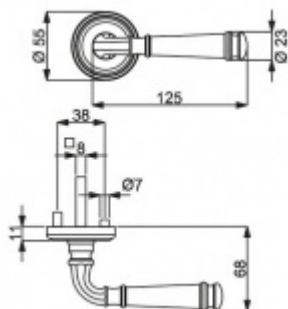

## Súdmetall Montana-R, leštěná nerez/nerez kartáčovaná vzhled, 4. objektová třída Nerez leštěná vzhled, Klika/koule - pravá, Cylindrická vložka, Klasický design

ID produktu: 14856

PLU: 32.56.5020

Sada kování pro interiérové dveře v objektovém standardu dle EN 1906 (4. třída)

Sada kování obsahuje spojovací materiál a čtyřhran pro tloušťku dveří 38-42 mm.

Větší tloušťka dveří je možná dle zadání. Příplatek cca 100,- Kč / sada

Čtyřhran u WC zamykání má rozměr 8x8 mm.

**Vaše cena bez DPH**