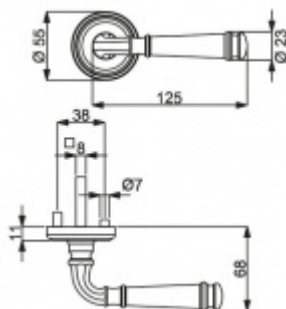

ID produktu: 14855

PLU: 32.56.4820

Sada kování pro interiérové dveře v objektovém standardu dle EN 1906 (4. třída)

Klika je osazena pevně na rozetě s bajonetovým mechanismem.

Kování je vyrobeno z masivní mosazi s povrchem nerez vzhled nebo chrom.

Sada kování obsahuje spojovací materiál a čtyřhran pro tloušťku dveří 38-42 mm.

Větší tloušťka dveří je možná dle zadání. Příplatek cca 100,- Kč / sada

Čtyřhran u WC zamykání má rozměr 8x8 mm.

Vaše cena bez DPH