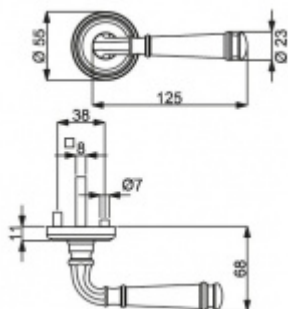

ID produktu: 14855

PLU: 32.56.4820

Sada kování pro interiérové dveře v objektovém standardu dle EN 1906 (4. třída)

Klika je osazena pevně na rozetě s bajonetovým mechanismem.

Kování je vyrobeno z masivní mosazi s povrchem nerez vzhled nebo chrom.

Sada kování obsahuje spojovací materiál a čtyřhran pro tloušťku dveří 38-42 mm.

Větší tloušťka dveří je možná dle zadání. Příplatek cca 100,- Kč / sada

Čtyřhran u WC zamykání má rozměr 8x8 mm.

**Vaše cena bez DPH**