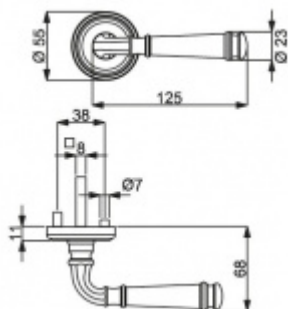

Produktový list

platný k 26. 8. 2024

luxusnikovani.cz
DELIVERED BY EFB

Súdmetall Montana-R, leštěná nerez/nerez kartáčovaná vzhled, 4. objektová třída Nerez leštěná vzhled, klika / klika, Cylindrická vložka, Klasický design

ID produktu: 14854

PLU: 32.56.5010

Sada kování pro interiérové dveře v objektovém standardu dle EN 1906 (4. třída)

Klika je osazena pevně na rozetě s bajonetovým mechanismem.

Kování je vyrobeno z masivní mosazi s povrchem nerez vzhled nebo chrom.

Kování je možné použít také pro interiérové dveře s vysokým zatížením ve veřejných objektech.

- 12 let záruka na funkci
- Objektové provedení i pro standardní interiérové dveře
- Ocelová konstrukce pod rozetami
- Extrémně rychlá a bezchybná montáž
- Klika pevně spojená s rozetou a pružinovým mechanismem.

Sada kování obsahuje spojovací materiál a čtyřhran pro tloušťku dveří 38-42 mm.

Větší tloušťka dveří je možná dle zadání. Příplatek cca 100,- Kč / sada

Čtyřhran u WC zamykání má rozměr 8x8 mm.