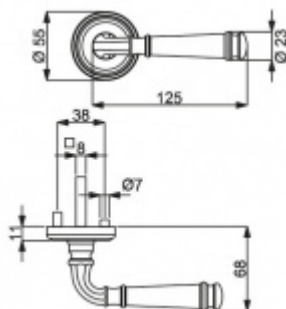

Produktový list

platný k 3. 7. 2024

luxusnikovani.cz
DELIVERED BY EFB

Südmetail Montana-R, leštěná nerez/nerez kartáčovaná vzhled, 4. objektová třída Nerez leštěná vzhled, klika / klika, Cylindrická vložka, Klasický design

ID produktu: 14854

PLU: 32.56.5010

Sada kování pro interiérové dveře v objektovém standardu dle EN 1906 (4. třída)

Klika je osazena pevně na rozetě s bajonetovým mechanismem.

Kování je vyrobeno z masivní mosazi s povrchem nerez vzhled nebo chrom.

Kování je možné použít také pro interiérové dveře s vysokým zatížením ve veřejných objektech.

- 12 let záruka na funkci
- Objektové provedení i pro standardní interiérové dveře
- Ocelová konstrukce pod rozetami
- Extrémně rychlá a bezchybná montáž
- Klika pevně spojená s rozetou a pružinovým mechanismem.

Sada kování obsahuje spojovací materiál a čtyřhran pro tloušťku dveří 38-42 mm.

Větší tloušťka dveří je možná dle zadání. Příplatek cca 100,- Kč / sada

Čtyřhran u WC zamykání má rozměr 8x8 mm.