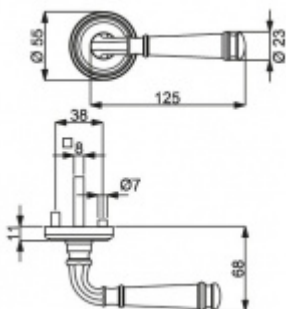

Produktový list

platný k 23. 7. 2024

luxusnikovani.cz
DELIVERED BY EFB

Súdmetall Montana-R, leštěná nerez/nerez kartáčovaná vzhled, 4. objektová třída Nerez kartáčovaná vzhled, klika / klika, Cylindrická vložka, Klasický design

ID produktu: 14853

PLU: 32.56.4810

Sada kování pro interiérové dveře v objektovém standardu dle EN 1906 (4. třída)

Klika je osazena pevně na rozetě s bajonetovým mechanismem.

Kování je vyrobeno z masivní mosazi s povrchem nerez vzhled nebo chrom.

Kování je možné použít také pro interiérové dveře s vysokým zatížením ve veřejných objektech.

- 12 let záruka na funkci
- Objektové provedení i pro standardní interiérové dveře
- Ocelová konstrukce pod rozetami
- Extrémně rychlá a bezchybná montáž
- Klika pevně spojená s rozetou a pružinovým mechanismem.

Sada kování obsahuje spojovací materiál a čtyřhran pro tloušťku dveří 38-42 mm.

Větší tloušťka dveří je možná dle zadání. Příplatek cca 100,- Kč / sada

Čtyřhran u WC zamykání má rozměr 8x8 mm.