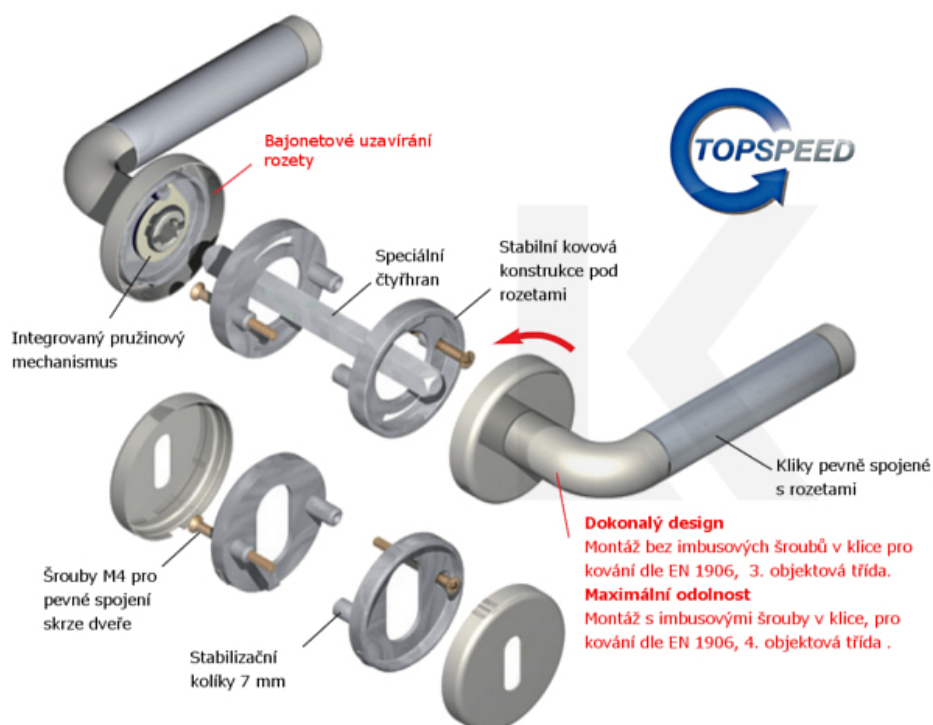

Vaše cena bez DPH

126,38 €

Vaše cena s DPH

152,92 €

Zobrazit produkt

TECHNICKÉ DETAILY