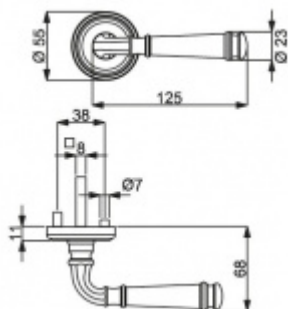

## Súdmetall Montana-R, leštěná nerez/nerez kartáčovaná vzhled, 4. objektová třída Nerez kartáčovaná vzhled, klika / klika, Cylindrická vložka, Klasický design

ID produktu: 14853

PLU: 32.56.4810

Sada kování pro interiérové dveře v objektovém standardu dle EN 1906 (4. třída)

Sada kování obsahuje spojovací materiál a čtyřhran pro tloušťku dveří 38-42 mm.

Větší tloušťka dveří je možná dle zadání. Příplatek cca 100,- Kč / sada

Čtyřhran u WC zamykání má rozměr 8x8 mm.

**Vaše cena bez DPH**