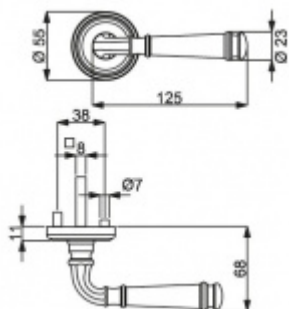

Produktový list

platný k 26. 8. 2024

luxusnikovani.cz
DELIVERED BY EFB

Südmetal Montana-R mosaz leštěná, 4. objektová třída klika / klika, Cylindrická vložka, Klasický design

ID produktu: 14851

PLU: 32.56.4610

Sada kování pro interiérové dveře v objektovém standardu dle EN 1906 (4. třída)

Klika je osazena pevně na rozetě s bajonetovým mechanismem.

Kování je vyrobeno z masivní mosazi s lesklým povrchem.

Kování je možné použít také pro interiérové dveře s vysokým zatížením ve veřejných objektech.

Sada kování obsahuje spojovací materiál a čtyřhran pro tloušťku dveří 38-42 mm.

Větší tloušťka dveří je možná dle zadání. Příplatek cca 100,- Kč / sada

Čtyřhran u WC zamykání má rozměr 8x8 mm.

Vaše cena bez DPH