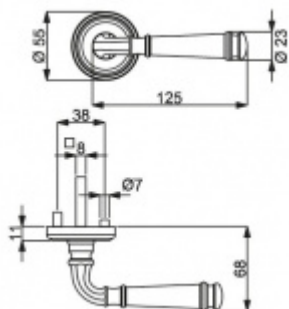

## Südmetal Montana-R mosaz leštěná, 4. objektová třída klika / klika, Cylindrická vložka, Klasický design

ID produktu: 14851

PLU: 32.56.4610

Sada kování pro interiérové dveře v objektovém standardu dle EN 1906 (4. třída)

Sada kování obsahuje spojovací materiál a čtyřhran pro tloušťku dveří 38-42 mm.

Větší tloušťka dveří je možná dle zadání. Příplatek cca 100,- Kč / sada

Čtyřhran u WC zamykání má rozměr 8x8 mm.

**Vaše cena bez DPH**