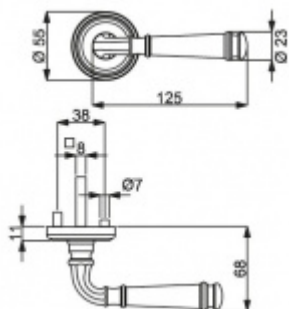

## Südmetal Montana-R mosaz leštěná, 4. objektová třída Klika/koule - pravá, Cylindrická vločka, Klasický design

ID produktu: 14850

PLU: 32.56.4620

Sada kování pro interiérové dveře v objektovém standardu dle EN 1906 (4. třída)

Sada kování obsahuje spojovací materiál a čtyřhran pro tloušťku dveří 38-42 mm.

Větší tloušťka dveří je možná dle zadání. Příplatek cca 100,- Kč / sada

Čtyřhran u WC zamykání má rozměr 8x8 mm.

Vaše cena bez DPH