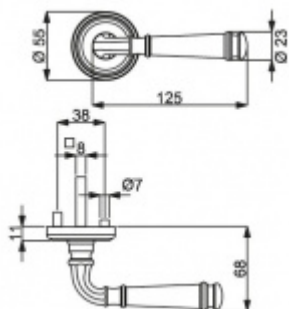

Produktový list

platný k 23. 7. 2024

luxusnikovani.cz
DELIVERED BY EFB

Südmetal Montana-R mosaz leštěná, 4. objektová třída Klika/koule - pravá, Cylindrická vločka, Klasický design

ID produktu: 14850

PLU: 32.56.4620

Sada kování pro interiérové dveře v objektovém standardu dle EN 1906 (4. třída)

Klika je osazena pevně na rozetě s bajonetovým mechanismem.

Kování je vyrobeno z masivní mosazi s lesklým povrchem.

Kování je možné použít také pro interiérové dveře s vysokým zatížením ve veřejných objektech.

Sada kování obsahuje spojovací materiál a čtyřhran pro tloušťku dveří 38-42 mm.

Větší tloušťka dveří je možná dle zadání. Příplatek cca 100,- Kč / sada

Čtyřhran u WC zamykání má rozměr 8x8 mm.

Vaše cena bez DPH