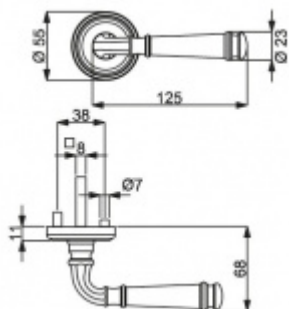

Produktový list

platný k 23. 7. 2024

luxusnikovani.cz
DELIVERED BY EFB

Südmetal Montana-R mosaz leštěná, 4. objektová třída Klika/koule - levá, Cylindrická vložka, Klasický design

ID produktu: 14849

PLU: 32.56.4630

Sada kování pro interiérové dveře v objektovém standardu dle EN 1906 (4. třída)

Klika je osazena pevně na rozetě s bajonetovým mechanismem.

Kování je vyrobeno z masivní mosazi s lesklým povrchem.

Kování je možné použít také pro interiérové dveře s vysokým zatížením ve veřejných objektech.

Sada kování obsahuje spojovací materiál a čtyřhran pro tloušťku dveří 38-42 mm.

Větší tloušťka dveří je možná dle zadání. Příplatek cca 100,- Kč / sada

Čtyřhran u WC zamykání má rozměr 8x8 mm.

Vaše cena bez DPH