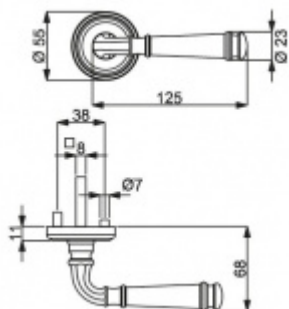

Produktový list

platný k 3. 7. 2024

luxusnikovani.cz
DELIVERED BY EFB

Südmetal Montana-R mosaz leštěná, 4. objektová třída Klika/koule - levá, Cylindrická vložka, Klasický design

ID produktu: 14849

PLU: 32.56.4630

Sada kování pro interiérové dveře v objektovém standardu dle EN 1906 (4. třída)

Klika je osazena pevně na rozetě s bajonetovým mechanismem.

Kování je vyrobeno z masivní mosazi s lesklým povrchem.

Kování je možné použít také pro interiérové dveře s vysokým zatížením ve veřejných objektech.

Sada kování obsahuje spojovací materiál a čtyřhran pro tloušťku dveří 38-42 mm.

Větší tloušťka dveří je možná dle zadání. Příplatek cca 100,- Kč / sada

Čtyřhran u WC zamykání má rozměr 8x8 mm.

Vaše cena bez DPH