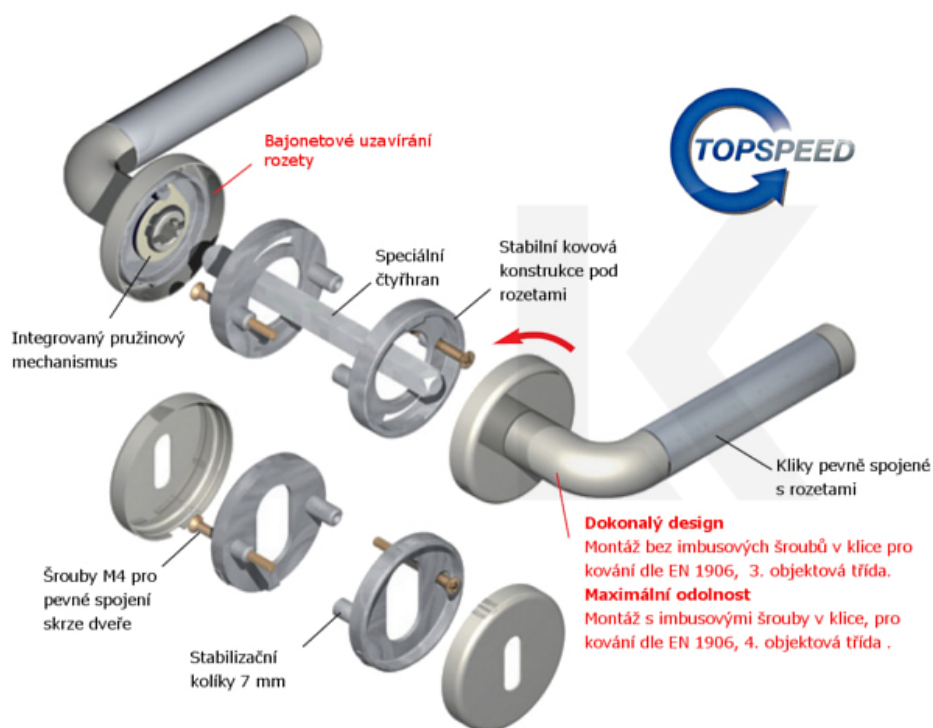

Vaše cena bez DPH

3 290 Kč

Vaše cena s DPH

3 980,9 Kč

Zobrazit produkt

TECHNICKÉ DETAILY