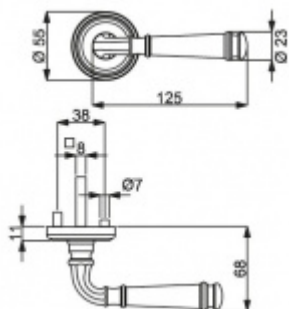

## Südmetal Montana-R mosaz leštěná, 4. objektová třída klika / klika, Obyčejný klíč, Klasický design

ID produktu: 14848

PLU: 32.56.4600

Sada kování pro interiérové dveře v objektovém standardu dle EN 1906 (4. třída)

Sada kování obsahuje spojovací materiál a čtyřhran pro tloušťku dveří 38-42 mm.

Větší tloušťka dveří je možná dle zadání. Příplatek cca 100,- Kč / sada

Čtyřhran u WC zamykání má rozměr 8x8 mm.

**Vaše cena bez DPH**