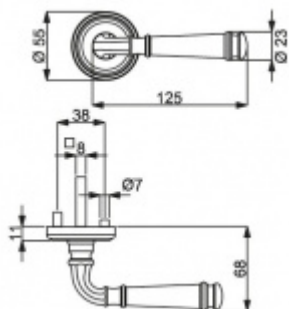

Produktový list

platný k 26. 8. 2024

luxusnikovani.cz
DELIVERED BY EFB

Südmetal Montana-R mosaz leštěná, 4. objektová třída klika / klika, WC uzamykání, čtyřhran 8 mm, Klasický design

ID produktu: 14847

PLU: 32.56.4640

Sada kování pro interiérové dveře v objektovém standardu dle EN 1906 (4. třída)

Klika je osazena pevně na rozetě s bajonetovým mechanismem.

Kování je vyrobeno z masivní mosazi s lesklým povrchem.

Kování je možné použít také pro interiérové dveře s vysokým zatížením ve veřejných objektech.

Sada kování obsahuje spojovací materiál a čtyřhran pro tloušťku dveří 38-42 mm.

Větší tloušťka dveří je možná dle zadání. Příplatek cca 100,- Kč / sada

Čtyřhran u WC zamykání má rozměr 8x8 mm.

Vaše cena bez DPH