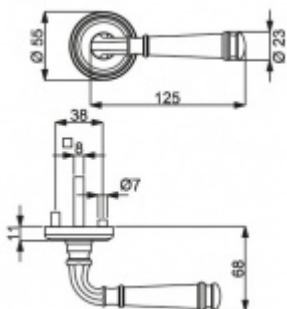

Produktový list

platný k 23. 7. 2024

luxusnikovani.cz
DELIVERED BY EFB

Südmetal Montana-R mosaz leštěná, 4. objektová třída klika / klika, WC uzamykání, čtyřhran 8 mm, Klasický design

ID produktu: 14847

PLU: 32.56.4640

Sada kování pro interiérové dveře v objektovém standardu dle EN 1906 (4. třída)

Klika je osazena pevně na rozetě s bajonetovým mechanismem.

Kování je vyrobeno z masivní mosazi s lesklým povrchem.

Kování je možné použít také pro interiérové dveře s vysokým zatížením ve veřejných objektech.

Sada kování obsahuje spojovací materiál a čtyřhran pro tloušťku dveří 38-42 mm.

Větší tloušťka dveří je možná dle zadání. Příplatek cca 100,- Kč / sada

Čtyřhran u WC zamykání má rozměr 8x8 mm.

Vaše cena bez DPH