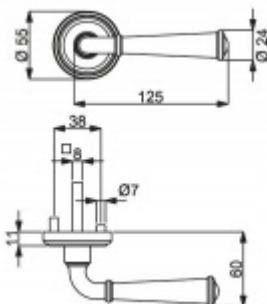

Produktový list

platný k 23. 7. 2024

luxusnikovani.cz
DELIVERED BY EFB