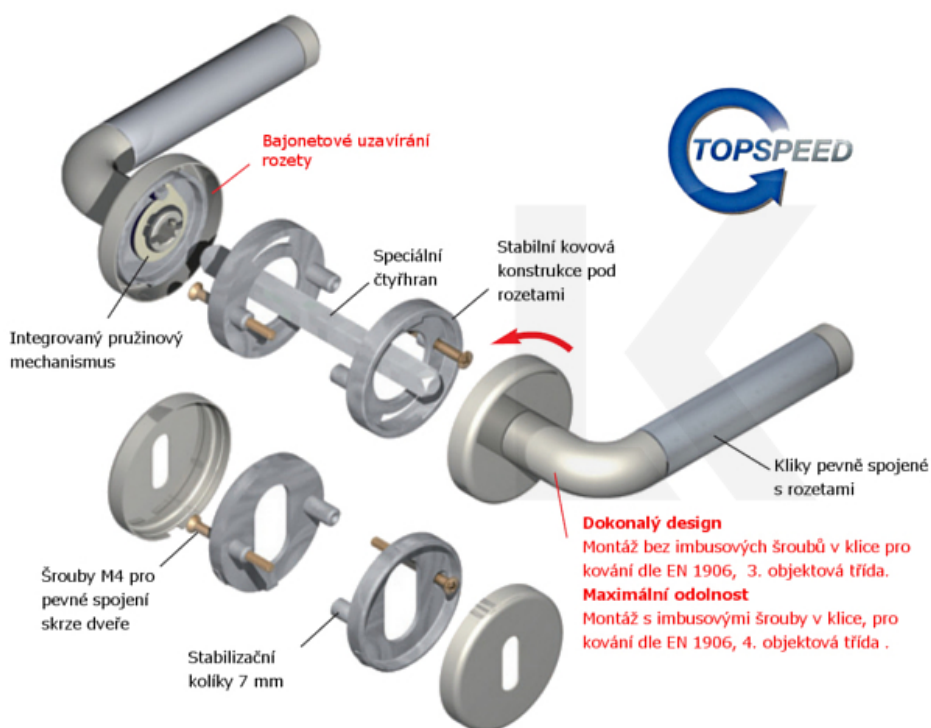

Vaše cena bez DPH

3 103 Kč

Vaše cena s DPH

3 754,63 Kč

Zobrazit produkt

TECHNICKÉ DETAILY