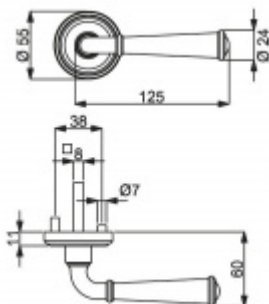

Produktový list

platný k 23. 7. 2024

luxusnikovani.cz
DELIVERED BY EFB

PZ

WC

Knopf