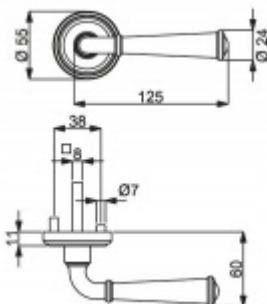

Produktový list

platný k 25. 8. 2024

luxusnikovani.cz
DELIVERED BY EFB