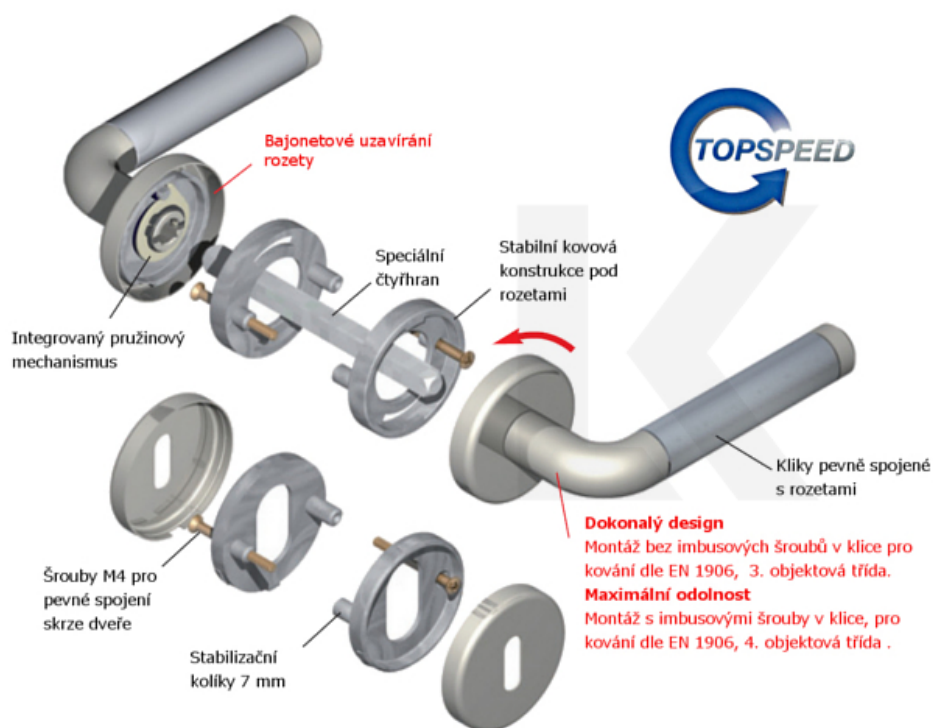

Vaše cena bez DPH

149,15 €

Vaše cena s DPH

180,47 €

Zobrazit produkt

TECHNICKÉ DETAILY