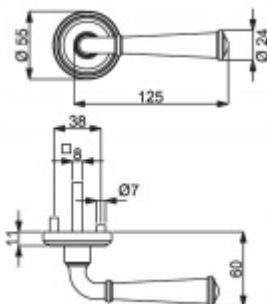

Produktový list

platný k 25. 8. 2024

luxusnikovani.cz
DELIVERED BY EFB

PZ

WC

Knopf