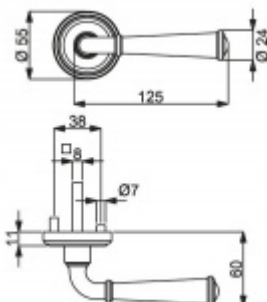

## Südmetail Nebraska-R, leštěná nerez/nerez kartáčovaná vzhled, 4. objektová třída Nerez kartáčovaná vzhled, Klika/koule - levá, Cylindrická vložka

ID produktu: 14838

PLU: 32.56.4230

Sada kování pro interiérové dveře v objektovém standardu dle EN 1906 (4. třída)

Sada kování obsahuje spojovací materiál a čtyřhran pro tloušťku dveří 38-42 mm.

Větší tloušťka dveří je možná dle zadání. Příplatek cca 100,- Kč / sada

Čtyřhran u WC zamykání má rozměr 8x8 mm.

**Vaše cena bez DPH**