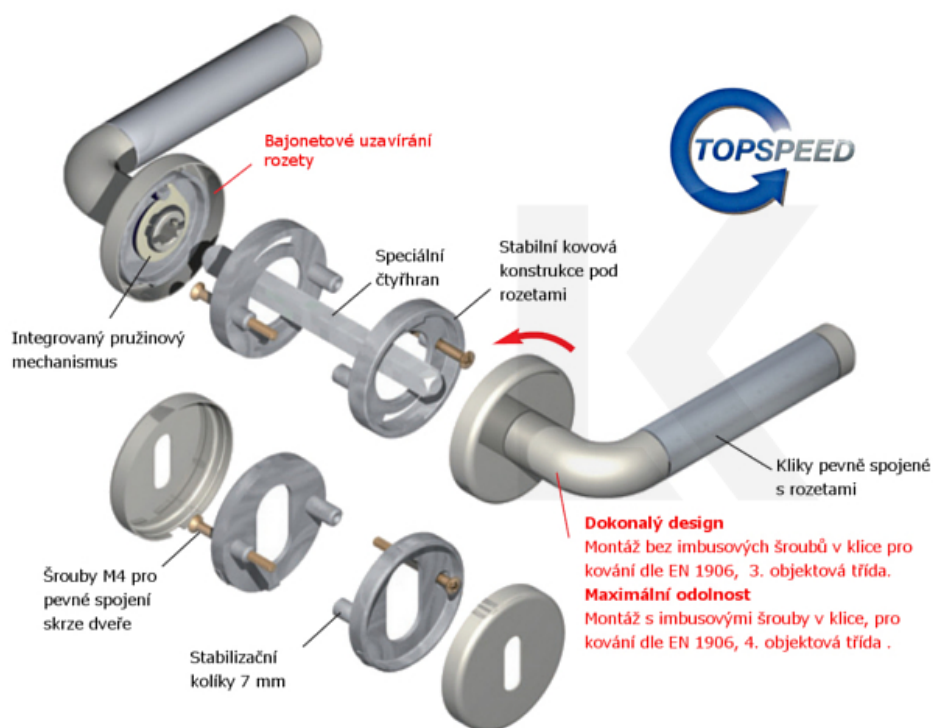

Vaše cena bez DPH

2 970 Kč

Vaše cena s DPH

3 593,7 Kč

Zobrazit produkt

TECHNICKÉ DETAILY