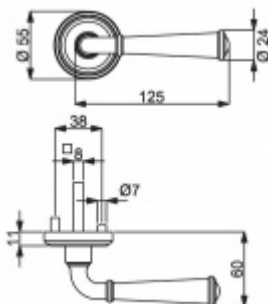

Produktový list

platný k 23. 7. 2024

luxusnikovani.cz
DELIVERED BY EFB

PZ

WC

Knopf