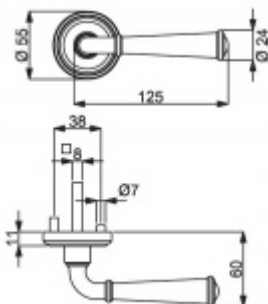

Produktový list

platný k 25. 8. 2024

luxusnikovani.cz
DELIVERED BY EFB

PZ

WC

Knopf