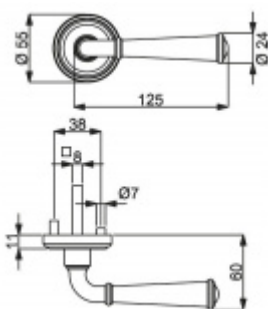

## Südmetail Nebraska-R mosaz leštěná, 4. objektová třída klika / klika, WC uzamykání, čtyřhran 8 mm, Klasický design

ID produktu: 14834

PLU: 32.56.4040

Sada kování pro interiérové dveře v objektovém standardu dle EN 1906 (4. třída)

Sada kování obsahuje spojovací materiál a čtyřhran pro tloušťku dveří 38-42 mm.

Větší tloušťka dveří je možná dle zadání. Příplatek cca 100,- Kč / sada

Čtyřhran u WC zamykání má rozměr 8x8 mm.

**Vaše cena bez DPH**