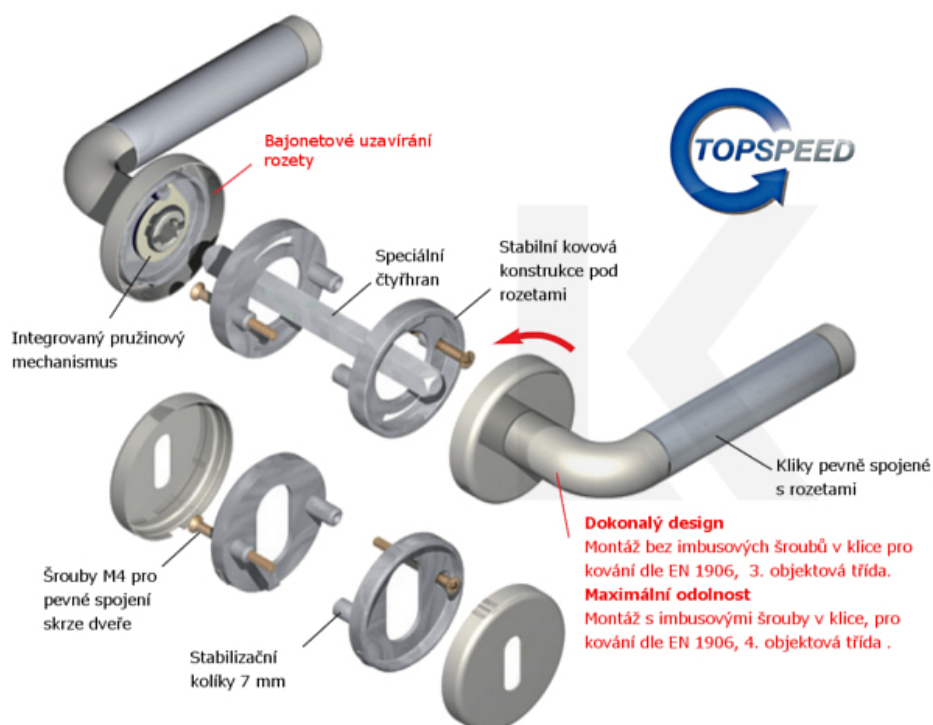

Vaše cena bez DPH

3 158 Kč

Vaše cena s DPH

3 821,18 Kč

Zobrazit produkt

TECHNICKÉ DETAILY