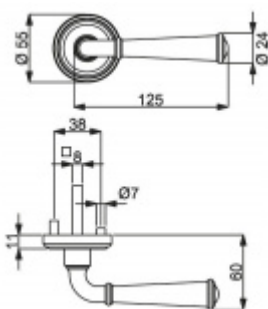

## Südmetal Nebraska-R mosaz leštěná, 4. objektová třída Klika/koule - levá, Cylindrická vložka, Klasický design

ID produktu: 14832

PLU: 32.56.4030

Sada kování pro interiérové dveře v objektovém standardu dle EN 1906 (4. třída)

Sada kování obsahuje spojovací materiál a čtyřhran pro tloušťku dveří 38-42 mm.

Větší tloušťka dveří je možná dle zadání. Příplatek cca 100,- Kč / sada

Čtyřhran u WC zamykání má rozměr 8x8 mm.

**Vaše cena bez DPH**