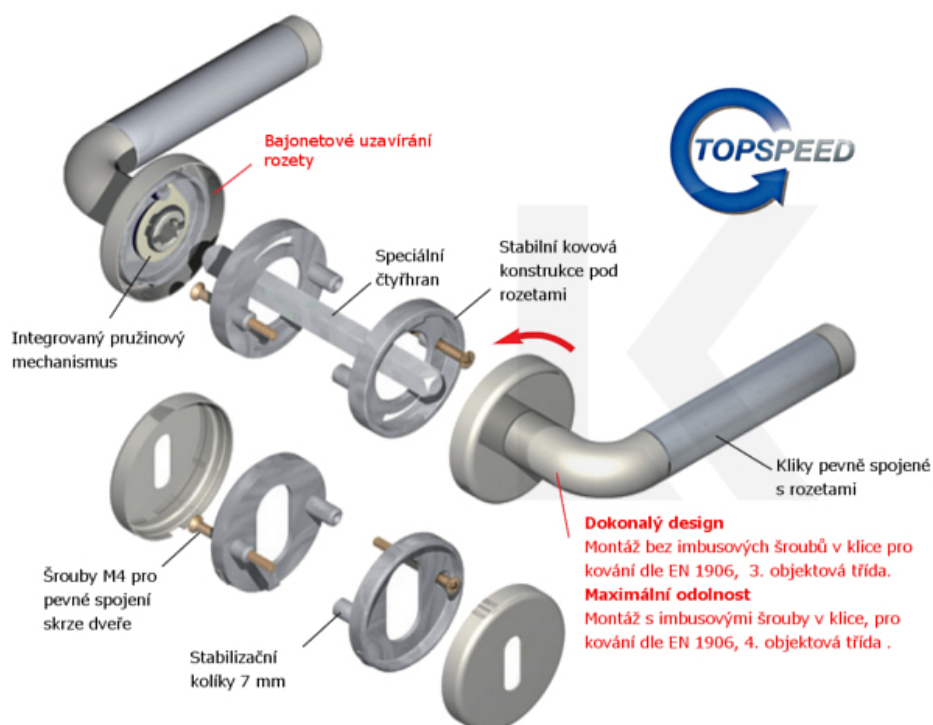

Vaše cena bez DPH

3 290 Kč

Vaše cena s DPH

3 980,9 Kč

Zobrazit produkt

TECHNICKÉ DETAILY