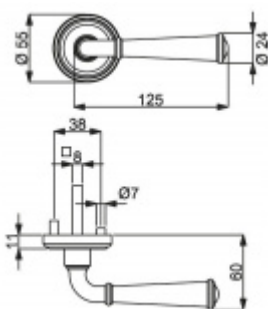

Produktový list

platný k 25. 8. 2024

luxusnikovani.cz
DELIVERED BY EFB