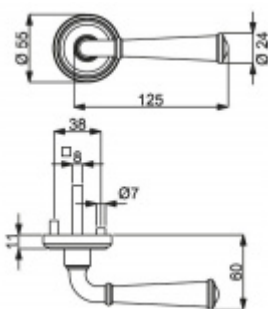

- 12 let záruka na funkci
- Objektové provedení i pro standardní interiérové dveře
- Ocelová konstrukce pod rozetami
- Extrémně rychlá a bezchybná montáž
- Klika pevně spojená s rozetou a pružinovým mechanismem.

Sada kování obsahuje spojovací materiál a čtyřhran pro tloušťku dveří 38-42 mm.

Větší tloušťka dveří je možná dle zadání. Příplatek cca 100,- Kč / sada

Čtyřhran u WC zamykání má rozměr 8x8 mm.