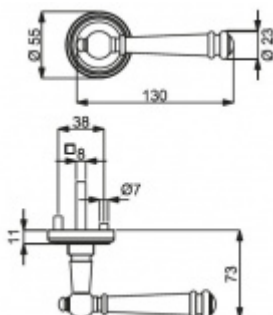

Sada kování pro interiérové dveře v objektovém standardu dle EN 1906 (4. třída)

Klika je osazena pevně na rozetě s bajonetovým mechanismem.

Kování je vyrobeno z masivní mosazi s povrchem antik bronz nebo šedá.

Sada kování obsahuje spojovací materiál a čtyřhran pro tloušťku dveří 38-42 mm.

Větší tloušťka dveří je možná dle zadání. Příplatek cca 100,- Kč / sada

Čtyřhran u WC zamykání má rozměr 8x8 mm.

Vaše cena bez DPH