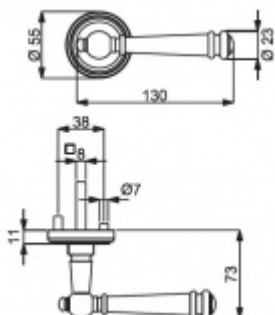

Sada kování pro interiérové dveře v objektovém standardu dle EN 1906 (4. třída)

Klika je osazena pevně na rozetě s bajonetovým mechanismem.

Kování je vyrobeno z masivní mosazi s povrchem antik bronz nebo šedá.

Sada kování obsahuje spojovací materiál a čtyřhran pro tloušťku dveří 38-42 mm.

Větší tloušťka dveří je možná dle zadání. Příplatek cca 100,- Kč / sada

Čtyřhran u WC zamykání má rozměr 8x8 mm.

Vaše cena bez DPH