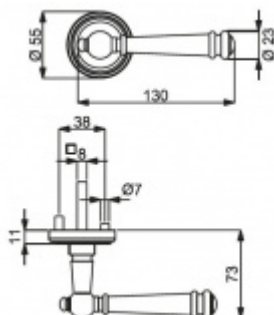

PLU: 32.56.3430

Sada kování pro interiérové dveře v objektovém standardu dle EN 1906 (4. třída)

Klika je osazena pevně na rozetě s bajonetovým mechanismem.

Kování je vyrobeno z masivní mosazi s povrchem antik bronz nebo šedá.

Sada kování obsahuje spojovací materiál a čtyřhran pro tloušťku dveří 38-42 mm.

Větší tloušťka dveří je možná dle zadání. Příplatek cca 100,- Kč / sada

Čtyřhran u WC zamykání má rozměr 8x8 mm.

Vaše cena bez DPH