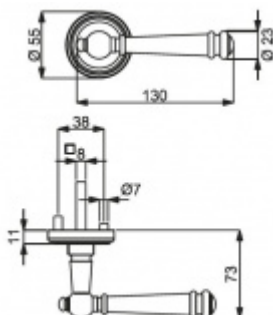

PLU: 32.56.3410

Sada kování pro interiérové dveře v objektovém standardu dle EN 1906 (4. třída)

Klika je osazena pevně na rozetě s bajonetovým mechanismem.

Kování je vyrobeno z masivní mosazi s povrchem antik bronz nebo šedá.

Sada kování obsahuje spojovací materiál a čtyřhran pro tloušťku dveří 38-42 mm.

Větší tloušťka dveří je možná dle zadání. Příplatek cca 100,- Kč / sada

Čtyřhran u WC zamykání má rozměr 8x8 mm.

Vaše cena bez DPH