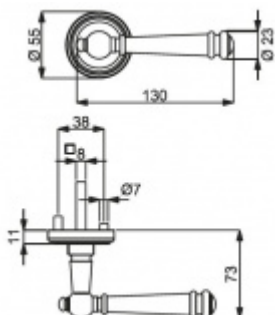

Sada kování obsahuje spojovací materiál a čtyřhran pro tloušťku dveří 38-42 mm.

Větší tloušťka dveří je možná dle zadání. Příplatek cca 100,- Kč / sada

Čtyřhran u WC zamykání má rozměr 8x8 mm.

**Vaše cena bez DPH**