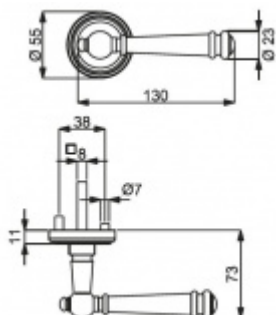

- 12 let záruka na funkci
- Objektové provedení i pro standardní interiérové dveře
- Ocelová konstrukce pod rozetami
- Extrémně rychlá a bezchybná montáž
- Klika pevně spojená s rozetou a pružinovým mechanismem.

Sada kování obsahuje spojovací materiál a čtyřhran pro tloušťku dveří 38-42 mm.

Větší tloušťka dveří je možná dle zadání. Příplatek cca 100,- Kč / sada

Čtyřhran u WC zamykání má rozměr 8x8 mm.